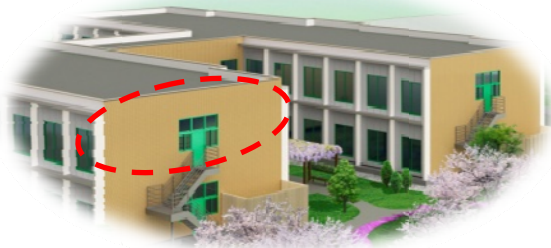

みんなで作る

特別養護老人ホームしらいわ苑こもれび 建設ニュース No. 27

2015年4月22日発行 しらいわ苑建設委員会事務局

西側壁面の化粧が始まる

今週から西側壁面のタイル材の貼り付けが始まりました。リハビリ庭園西側道路側の壁一面に貼ります。建物外観の雰囲気徐徐にはっきりして来ます。

北棟では、主要な間仕切りの取付が施工されています。内部の作業も工程通り進んでいます。

(撮影:北棟1階東側出入口付近から)

新設キュービクル外設置工事開始

新しいキュービクル(高圧受変電設備)の設置工事が始まりました。新設設備は、レインボーとしらいわ苑の共用となります。

(場所:北棟東側、新受水槽横)