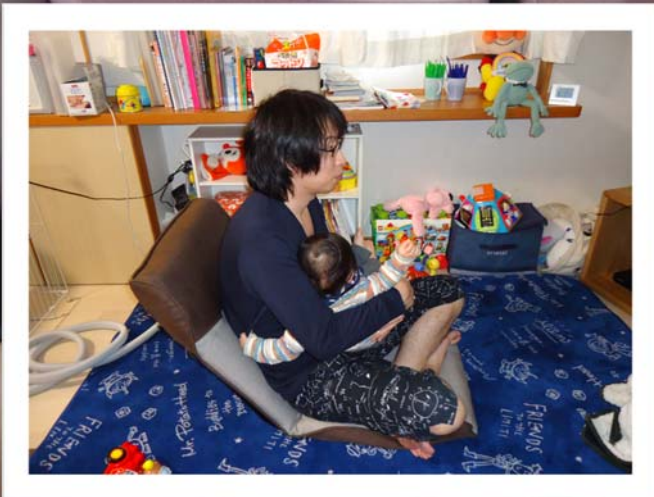

特技はマラソン。大きな体で、力持ち。
頼りになる主任です。

介護老人保健施設レインボーデイケア

理学療法士

堀

郁也

「あなたが望む夢を叶えるために〜。」をモットーのリハビリで特に女性利用者からの人気が高いです。

とやま虹の会
堀 郁也

趣味は車いすバスケの観戦

特別養護老人ホームしらいわ苑

介護福祉士

利用者さんの隣に座り、じっくりと話し込み、時にはテキパキと業務をこなす、
きれい好きで几帳面な
育メンパパです。

紅の会
文夫

井下 文夫

至福の瞬間

特別養護老人ホームしらいわ苑

介護福祉士